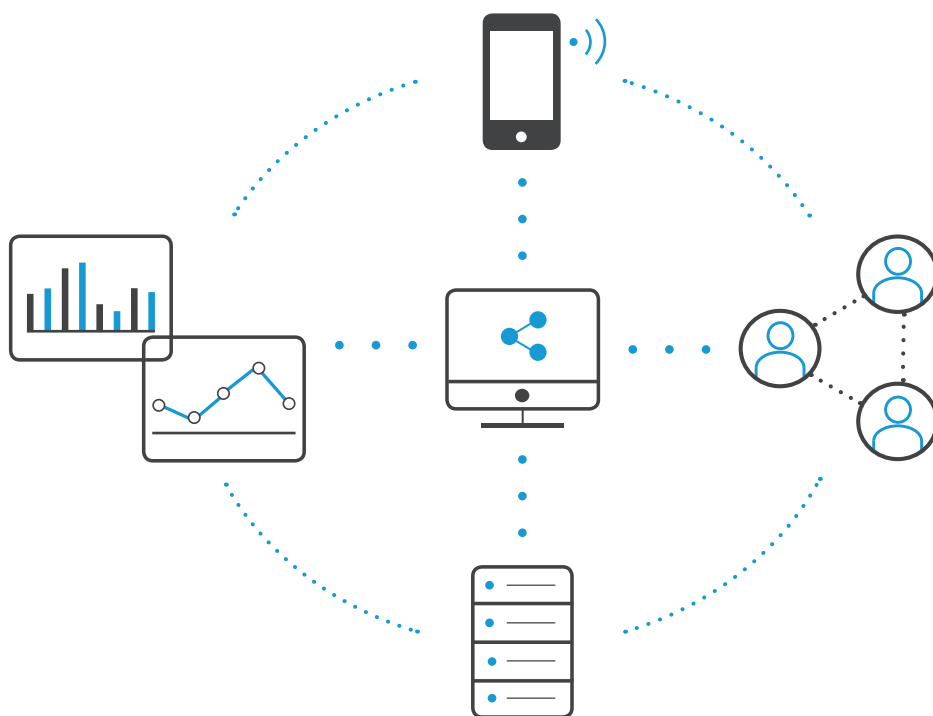

Power BI se nourrit des données de votre organisation, qu'elles se trouvent dans le cloud ou qu'elles soient stockées localement, pour les restituer dans des reporting enrichis à partager avec vos collaborateurs.

Combinez les données provenant de Divalto Infinity et de services tiers avec le connecteur Divalto Infinity développé par ARMIDE. Profitez d'une expérience unifiée à l'aide d'une interface unique.

Prolongez le suivi de votre activité sur mobile

Restez connecté à vos données lors de vos déplacements grâce à l'application Power BI Mobile accessible sur Android, iOS et Windows.

Vous bénéficierez d'un accès aux informations de vos clients en temps réel et actualisées par vos équipes grâce à l'automatisation des synchronisations.

Obtenez une vue globale de votre activité lors de vos déplacements.

Publiez et partagez vos rapports

Utilisez le service Power BI pour publier des rapports en toute sécurité à votre organisation et configurer une actualisation automatique des données afin que tout le monde dispose des informations les plus récentes.